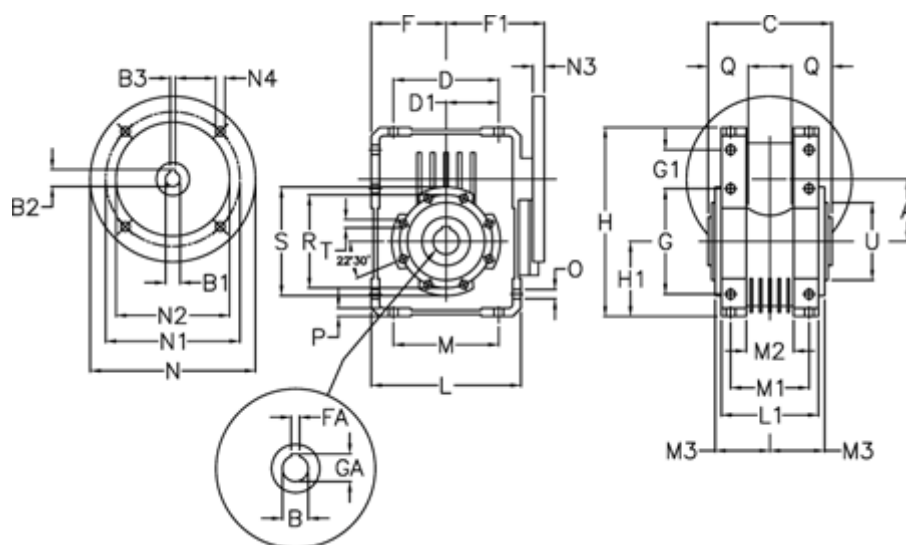

Varenummer: 392211004074016
 Beskrivelse: Snekkegear med skridnav
 W110 L1-U-40-P100 B5

Mål

| | | | | |
|------------|-----------|----------|----------|------------|
| A = 110.1 | F = 125 | L = 250 | N2 = 180 | T = M12x19 |
| B = 42 | F1 = 151 | L1 = 143 | N3 = 13 | U = 130 |
| B1 E7 = 28 | FA = 12 | M = 184 | N4 = 13 | |
| B2 = 31.3 | G = 184 | M1 = 115 | O = 14 | |
| B3 H9 = 8 | G1 = 58 | M2 = 69 | P = 14 | |
| C = 155 | GA = 45.3 | M3 = 73 | Q = 45 | |
| D = 174 | H = 308 | N = 250 | R = 165 | |
| D1 = 82 | H1 = 125 | N1 = 215 | S = 200 | |